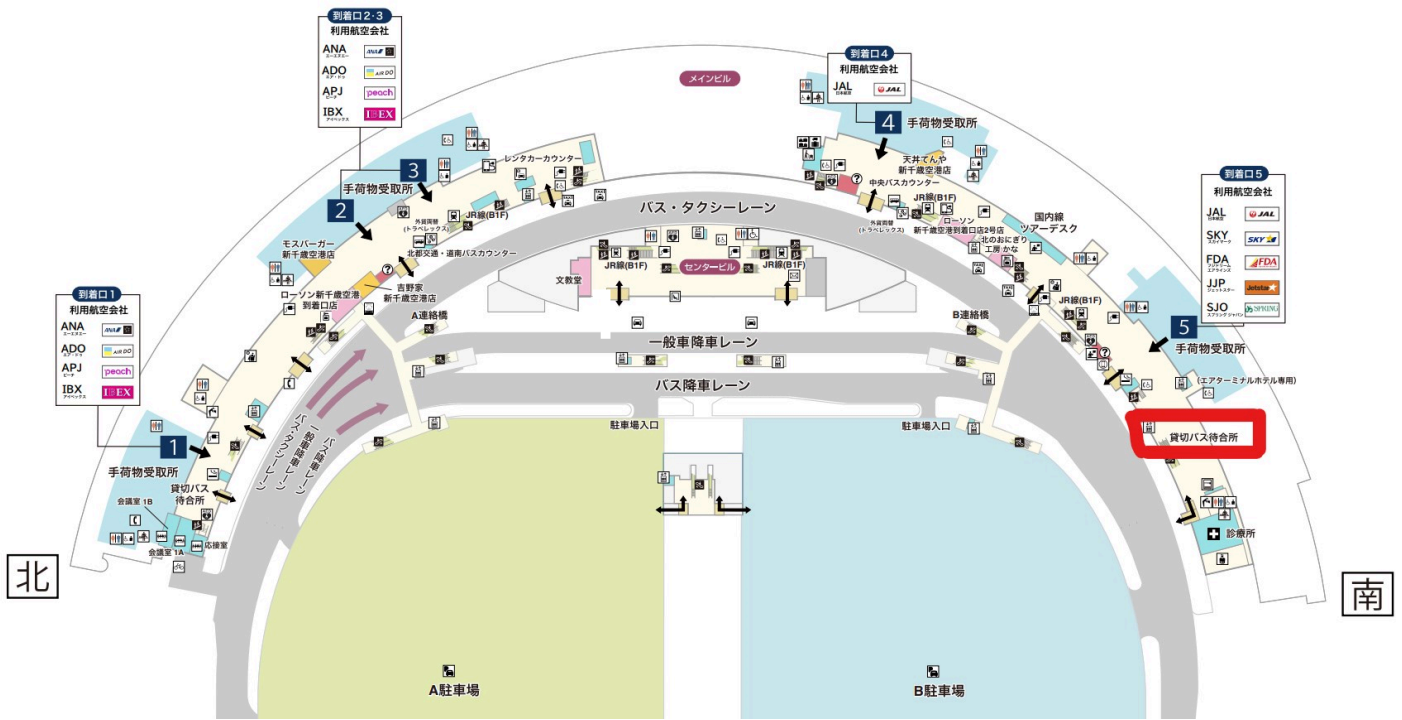

# 日本航空大学校北海道 無料送迎バス集合場所

## ■新千歳空港

1階 貸切バス待合所集合（到着口5の付近）

学校名の看板を持った本校職員/学生がおりますのでお声掛けください。

**1F** 国内線：到着ロビー  
国際線：車寄せロビー

## ■JR千歳駅

JRイン千歳ホテル前（JR千歳駅南改札口東口広場より徒歩30秒）

学校名の看板を持った本校職員/学生がおりますのでお声掛けください。