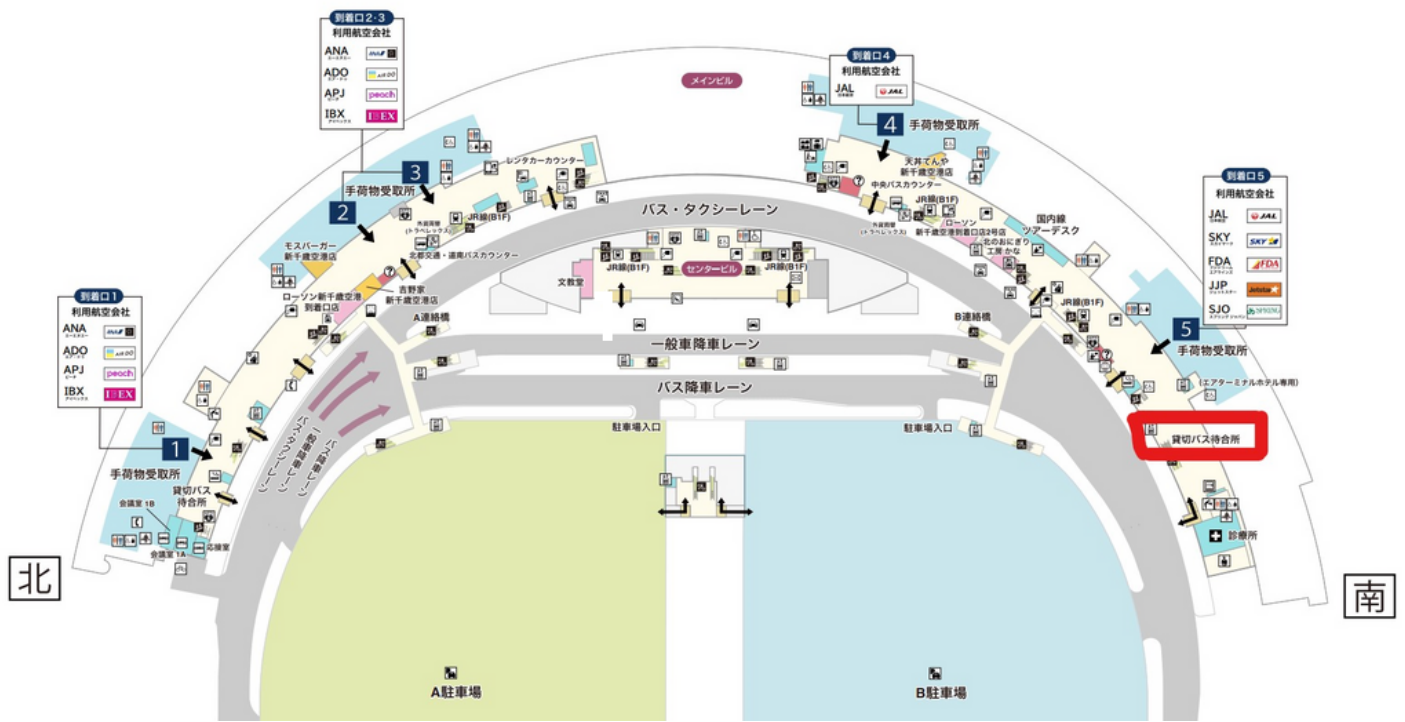

日本航空大学校北海道 無料送迎バス集合場所

■新千歳空港

10:10 1階 貸切バス待合所集合（到着口5の付近）

学校名の看板を持った本校職員がおりますのでお声掛けください。

1F 国内線：到着ロビー
国際線：車寄せロビー

■JR千歳駅

10:10 JRイン千歳ホテル前（JR千歳駅南改札口東口広場より徒歩30秒）

学校名の看板を持った本校職員がおりますのでお声掛けください。